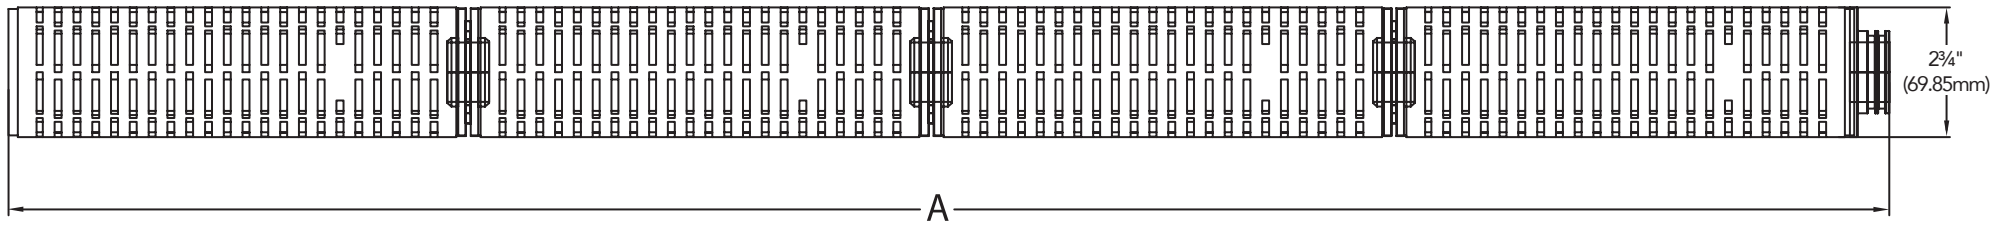

PREMIER PLEAT CARTRIDGES

PPP, PPG, PPES, PPPTFE, PPN

Length (")	DIMENSION (NOMINAL) (mm)									
	AA	CG	EG	EH	FG	FH	MH	QG	ZH	
4 7/8*	125	114	-	-	-	-	-	-	-	
9 3/4**	248	-	-	-	-	-	-	-	-	
10	-	243	270	310	270	310	310	270	310	
20	508	500	519	560	520	561	565	519	561	
30	750	-	769	812	770	815	815	769	815	
40	1000	-	1018	1060	1019	1062	1065	1018	1062	