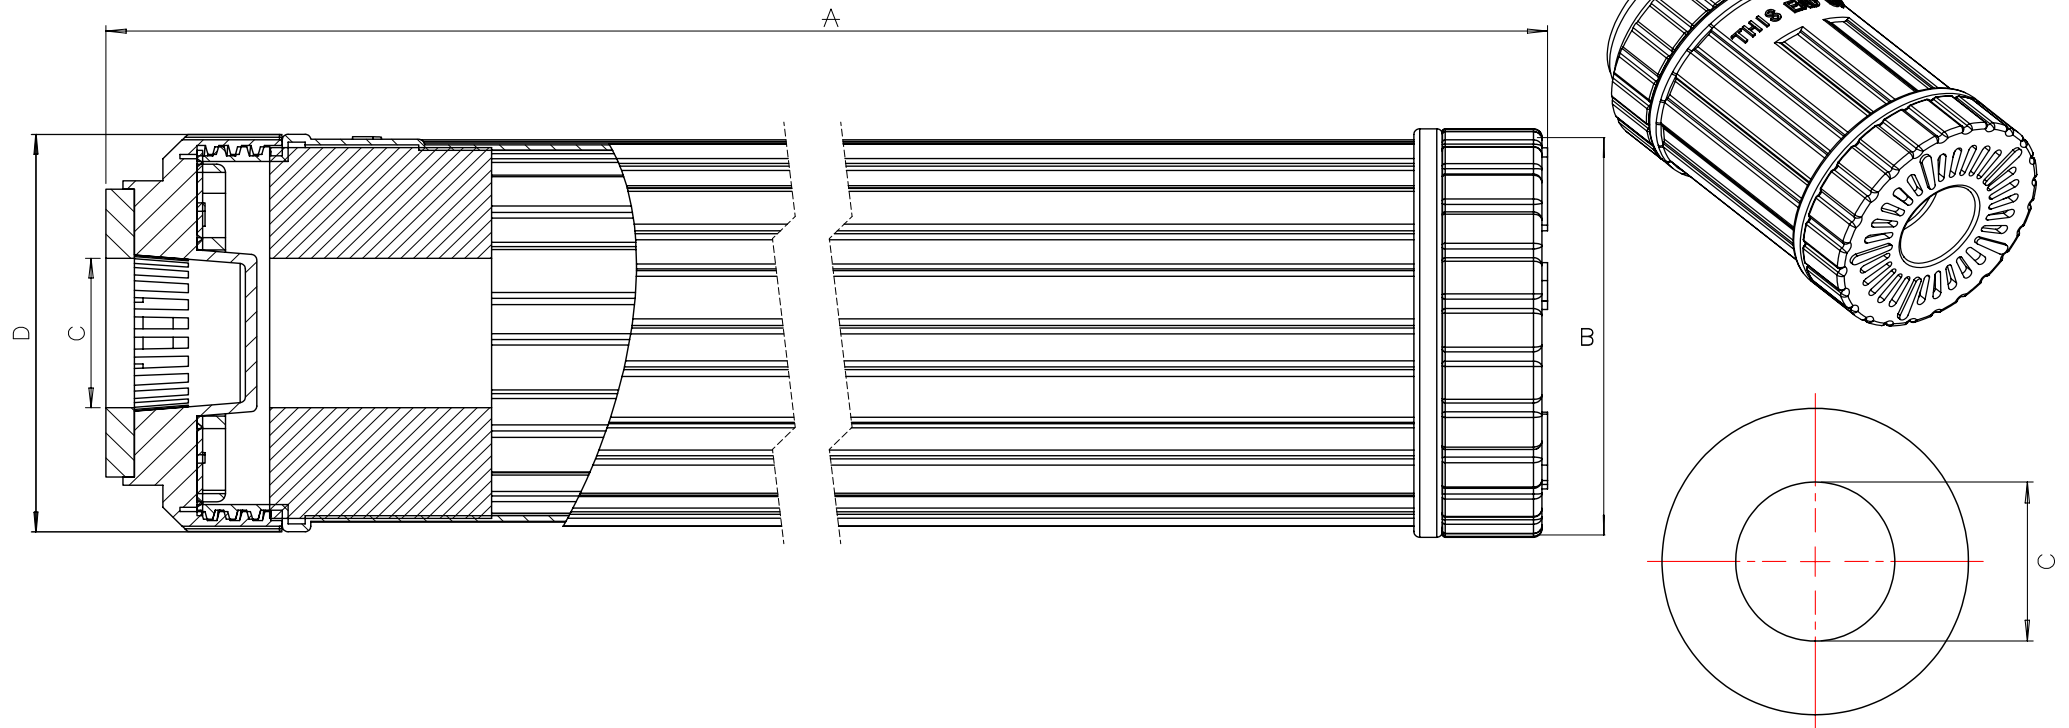

EMPTY CARTRIDGE SHELLS

SES-YC & SES-YW

Part Code	Dimensions mm			
	A	B	C	D
SES-YC5/SES-YW5	124	74	27	71
SES-YC10/SES-YW10	252	74	27	71
SES-YC20/SES-YW20	508	74	27	71