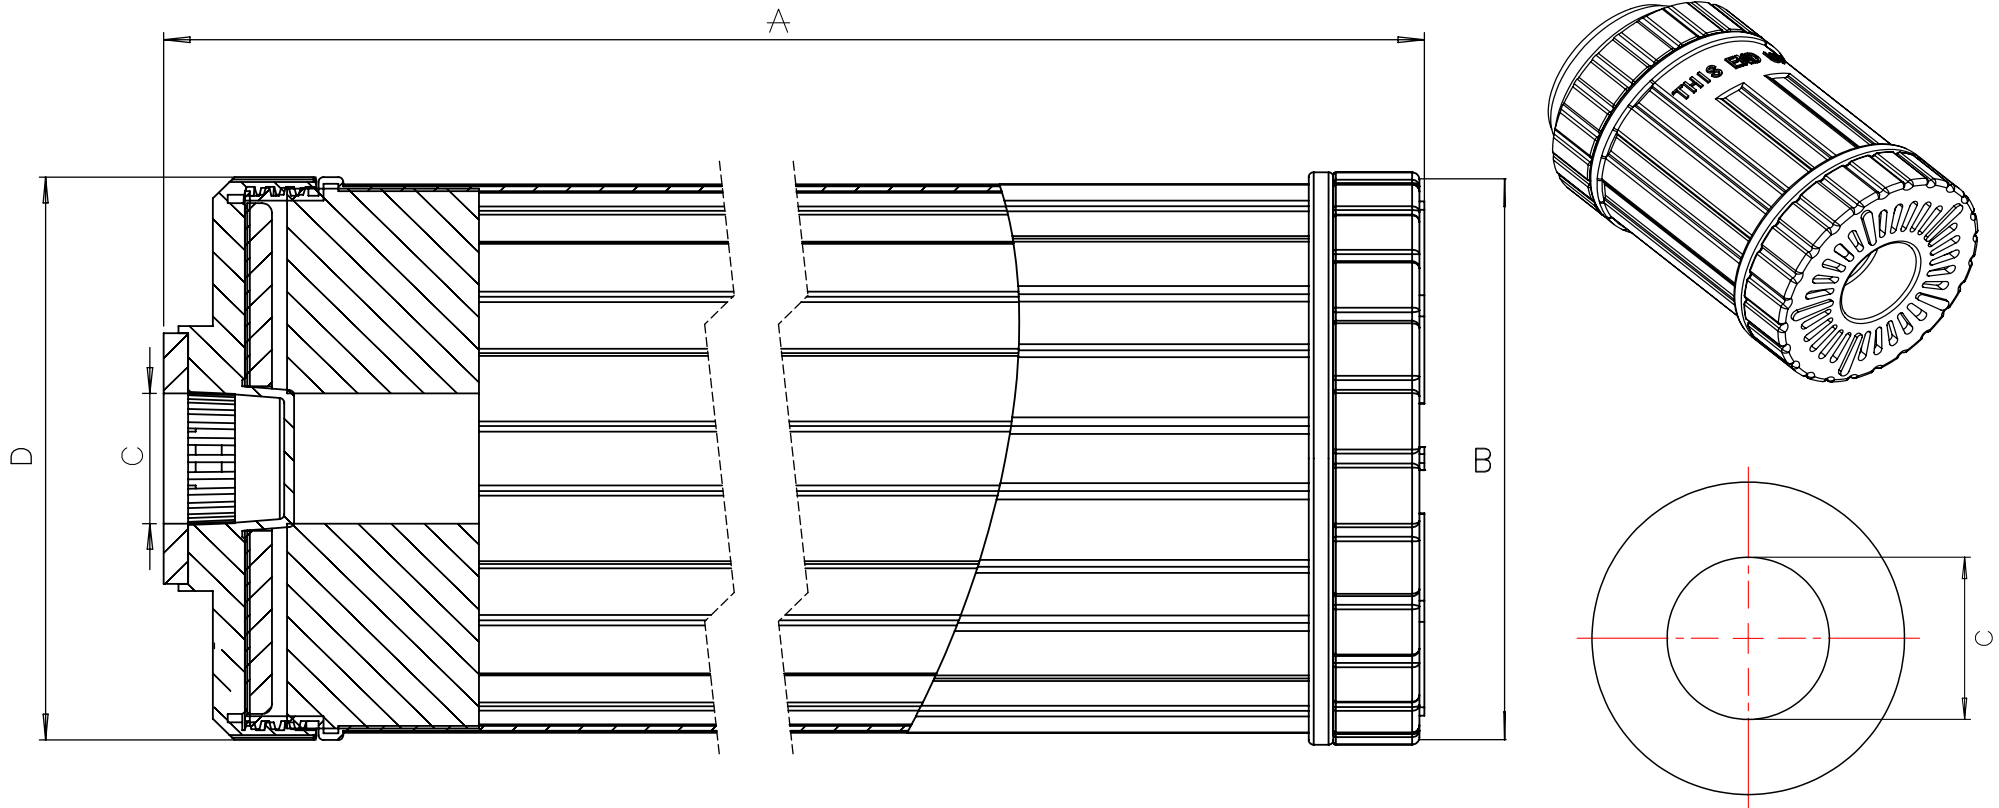

EMPTY CARTRIDGE SHELLS

SES-YC & SES-YW

Part Code	Dimensions mm			
	A	B	C	D
SES-YC10LD/ SES-YW10LD	252	119	27	117
SES-YC20LD/ SES-YW20LD	508	119	27	117