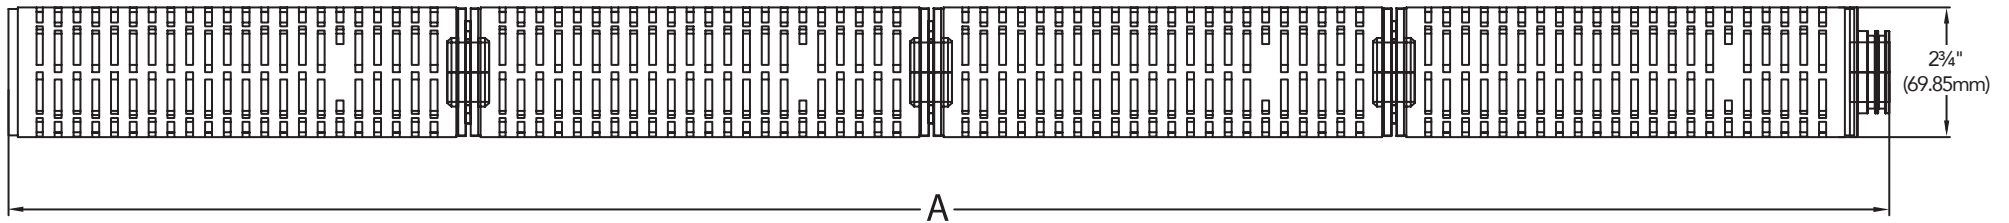

PREMIER PLEAT CARTRIDGES

PPP, PPG, PPPES, PPPTFE, PPN, CRYPTO, BUBBLE POINT

Length (")	DIMENSION (NOMINAL) (mm)								
	AA	CG	EG	EH	FG	FH	MH	QG	ZH
4 ⁷ / ₈ *	125	114	-	-	-	-	-	-	-
9 ³ / ₄ **	248	-	-	-	-	-	-	-	-
10	-	243	270	310	270	310	310	270	310
20	508	500	519	560	520	561	565	519	561
30	750	-	769	812	770	815	815	769	815
40	1000	-	1018	1060	1019	1062	1065	1018	1062